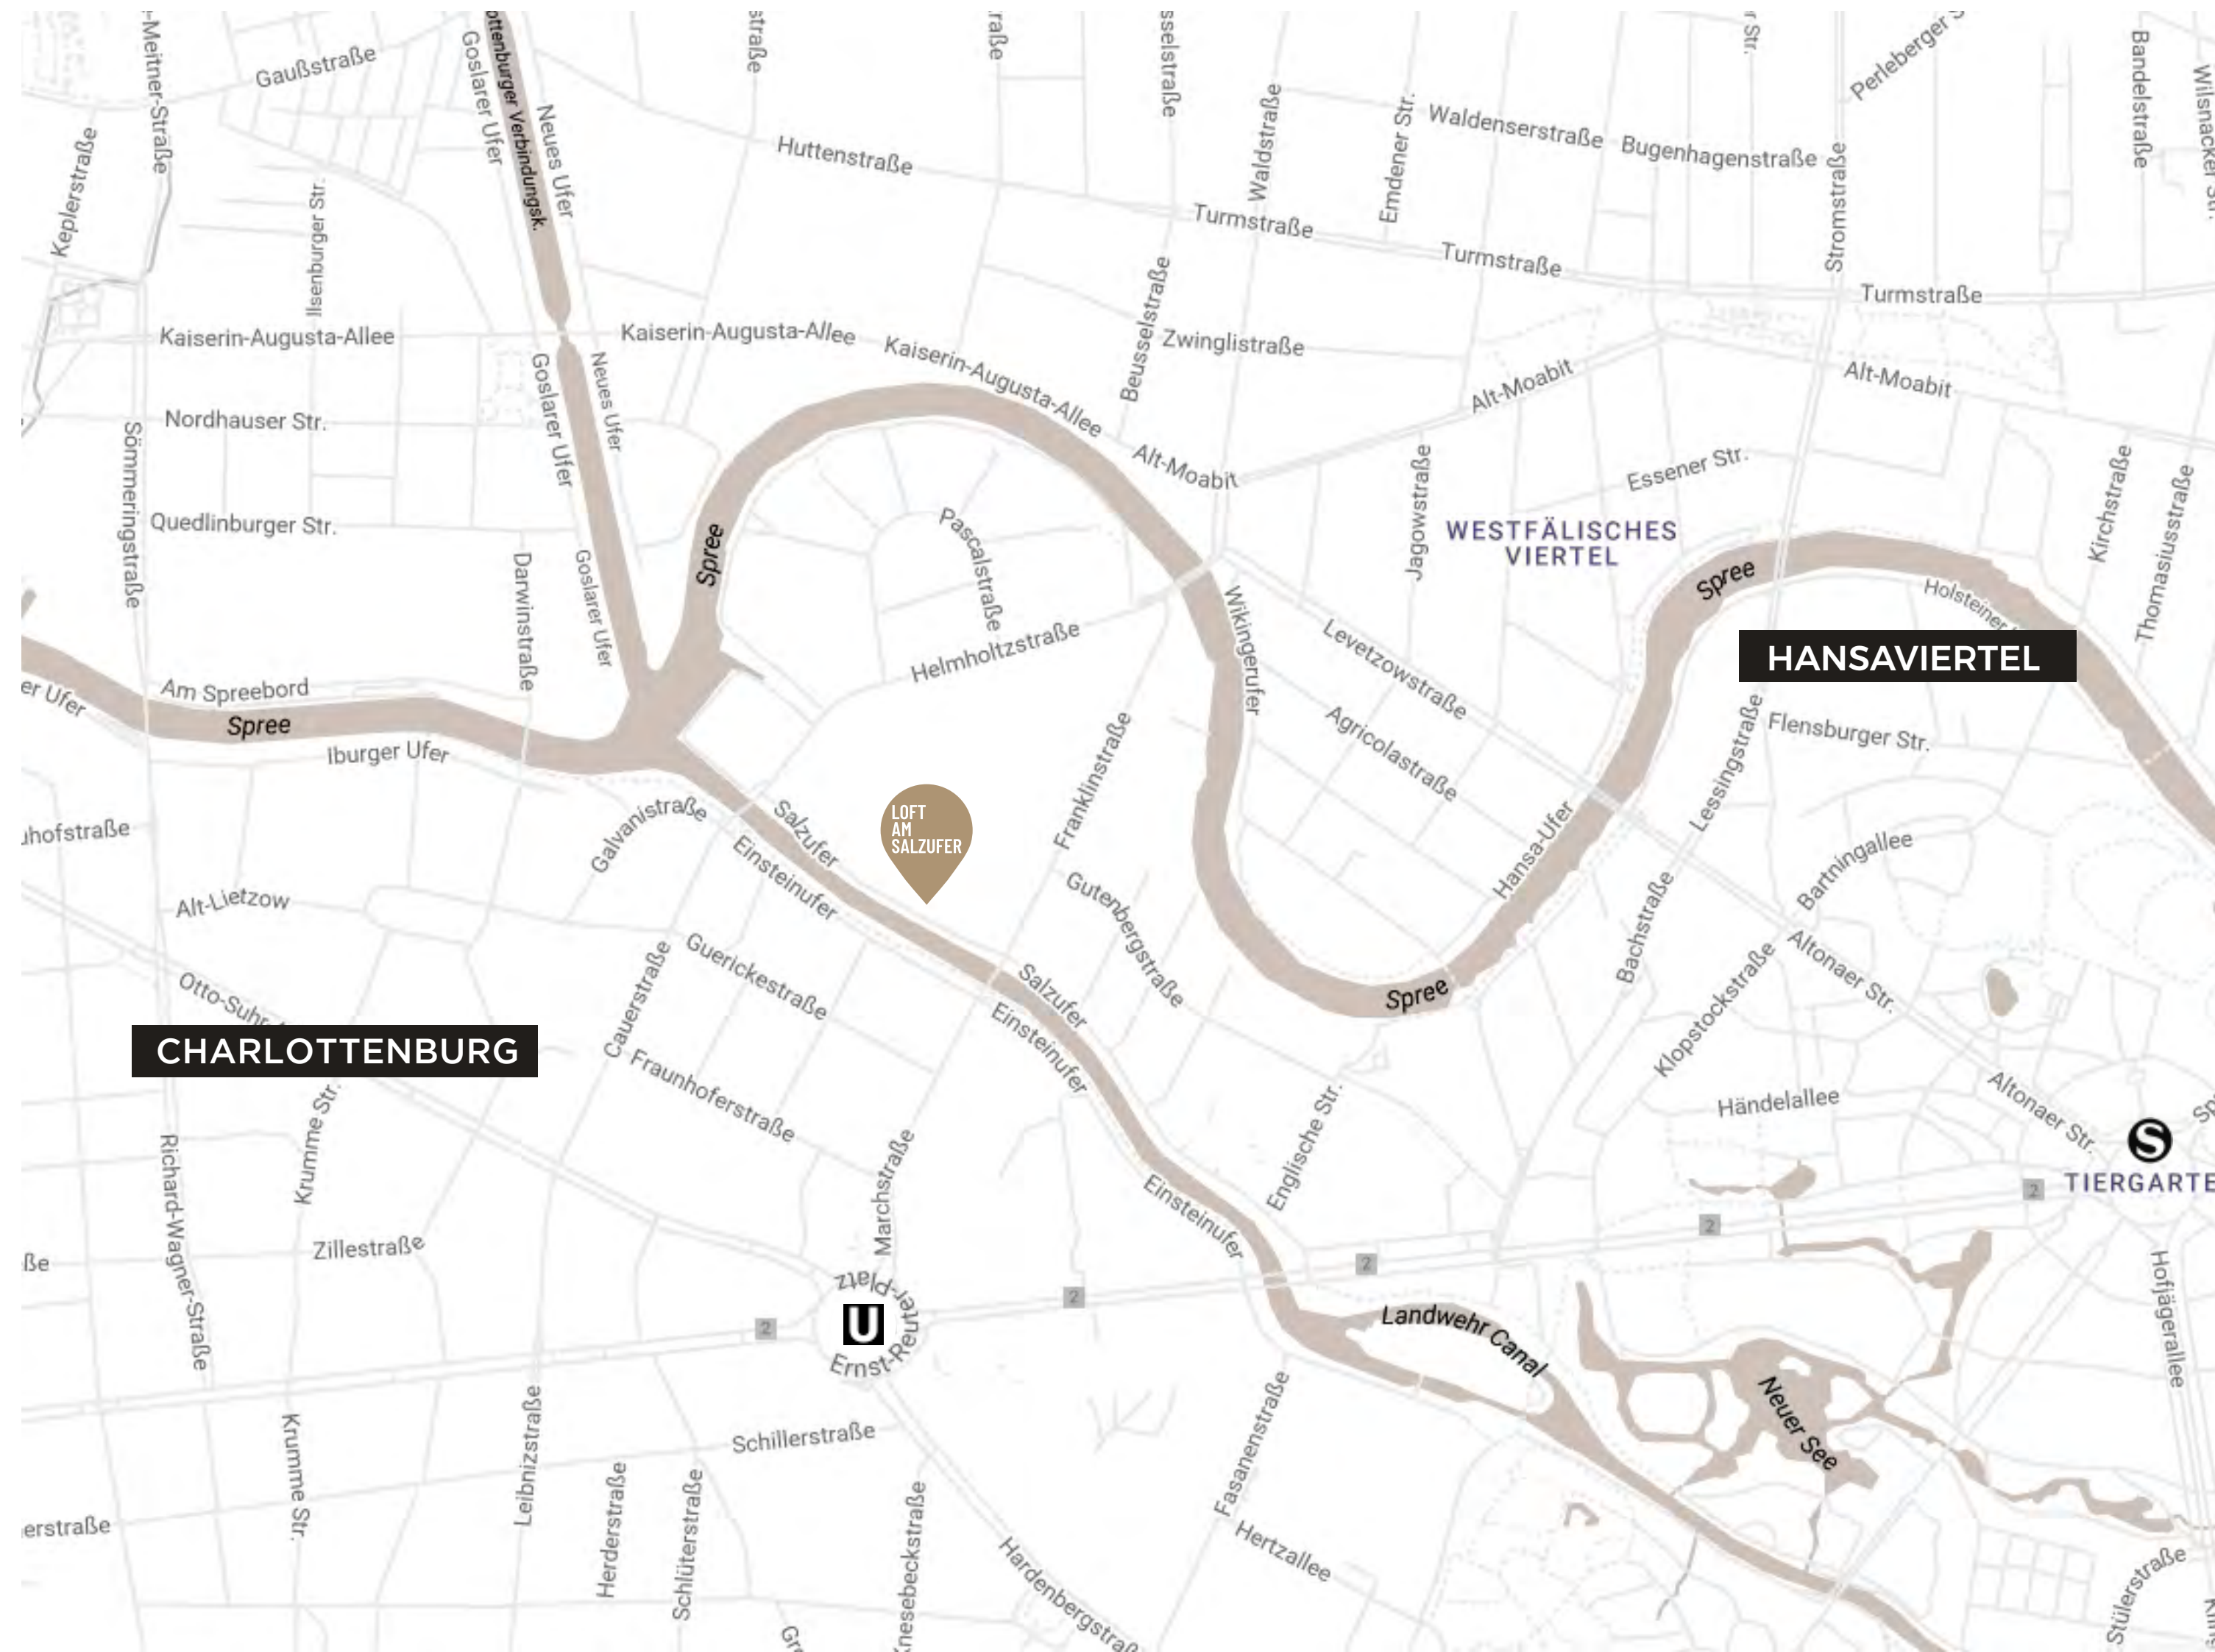

LOFT AM SALZUFER

Salzufer 14, Aufgang i. 4 OG.
10587 Berlin,
Charlottenburg

Das Loft am Salzufer ist einfach mit öffentlichen Verkehrsmitteln zu erreichen.

2 min Fussweg zur Bushaltestelle

5 min Fussweg zur U-Bahn Station Ernst-Reuter-Platz

10 min Fussweg zur S-Bahn Station Tiergarten

10 min (ca 4,1 km) mit dem Auto zum HBF Berlin

18 min (ca 6,4 km) mit dem Auto zum Flughafen Tegel