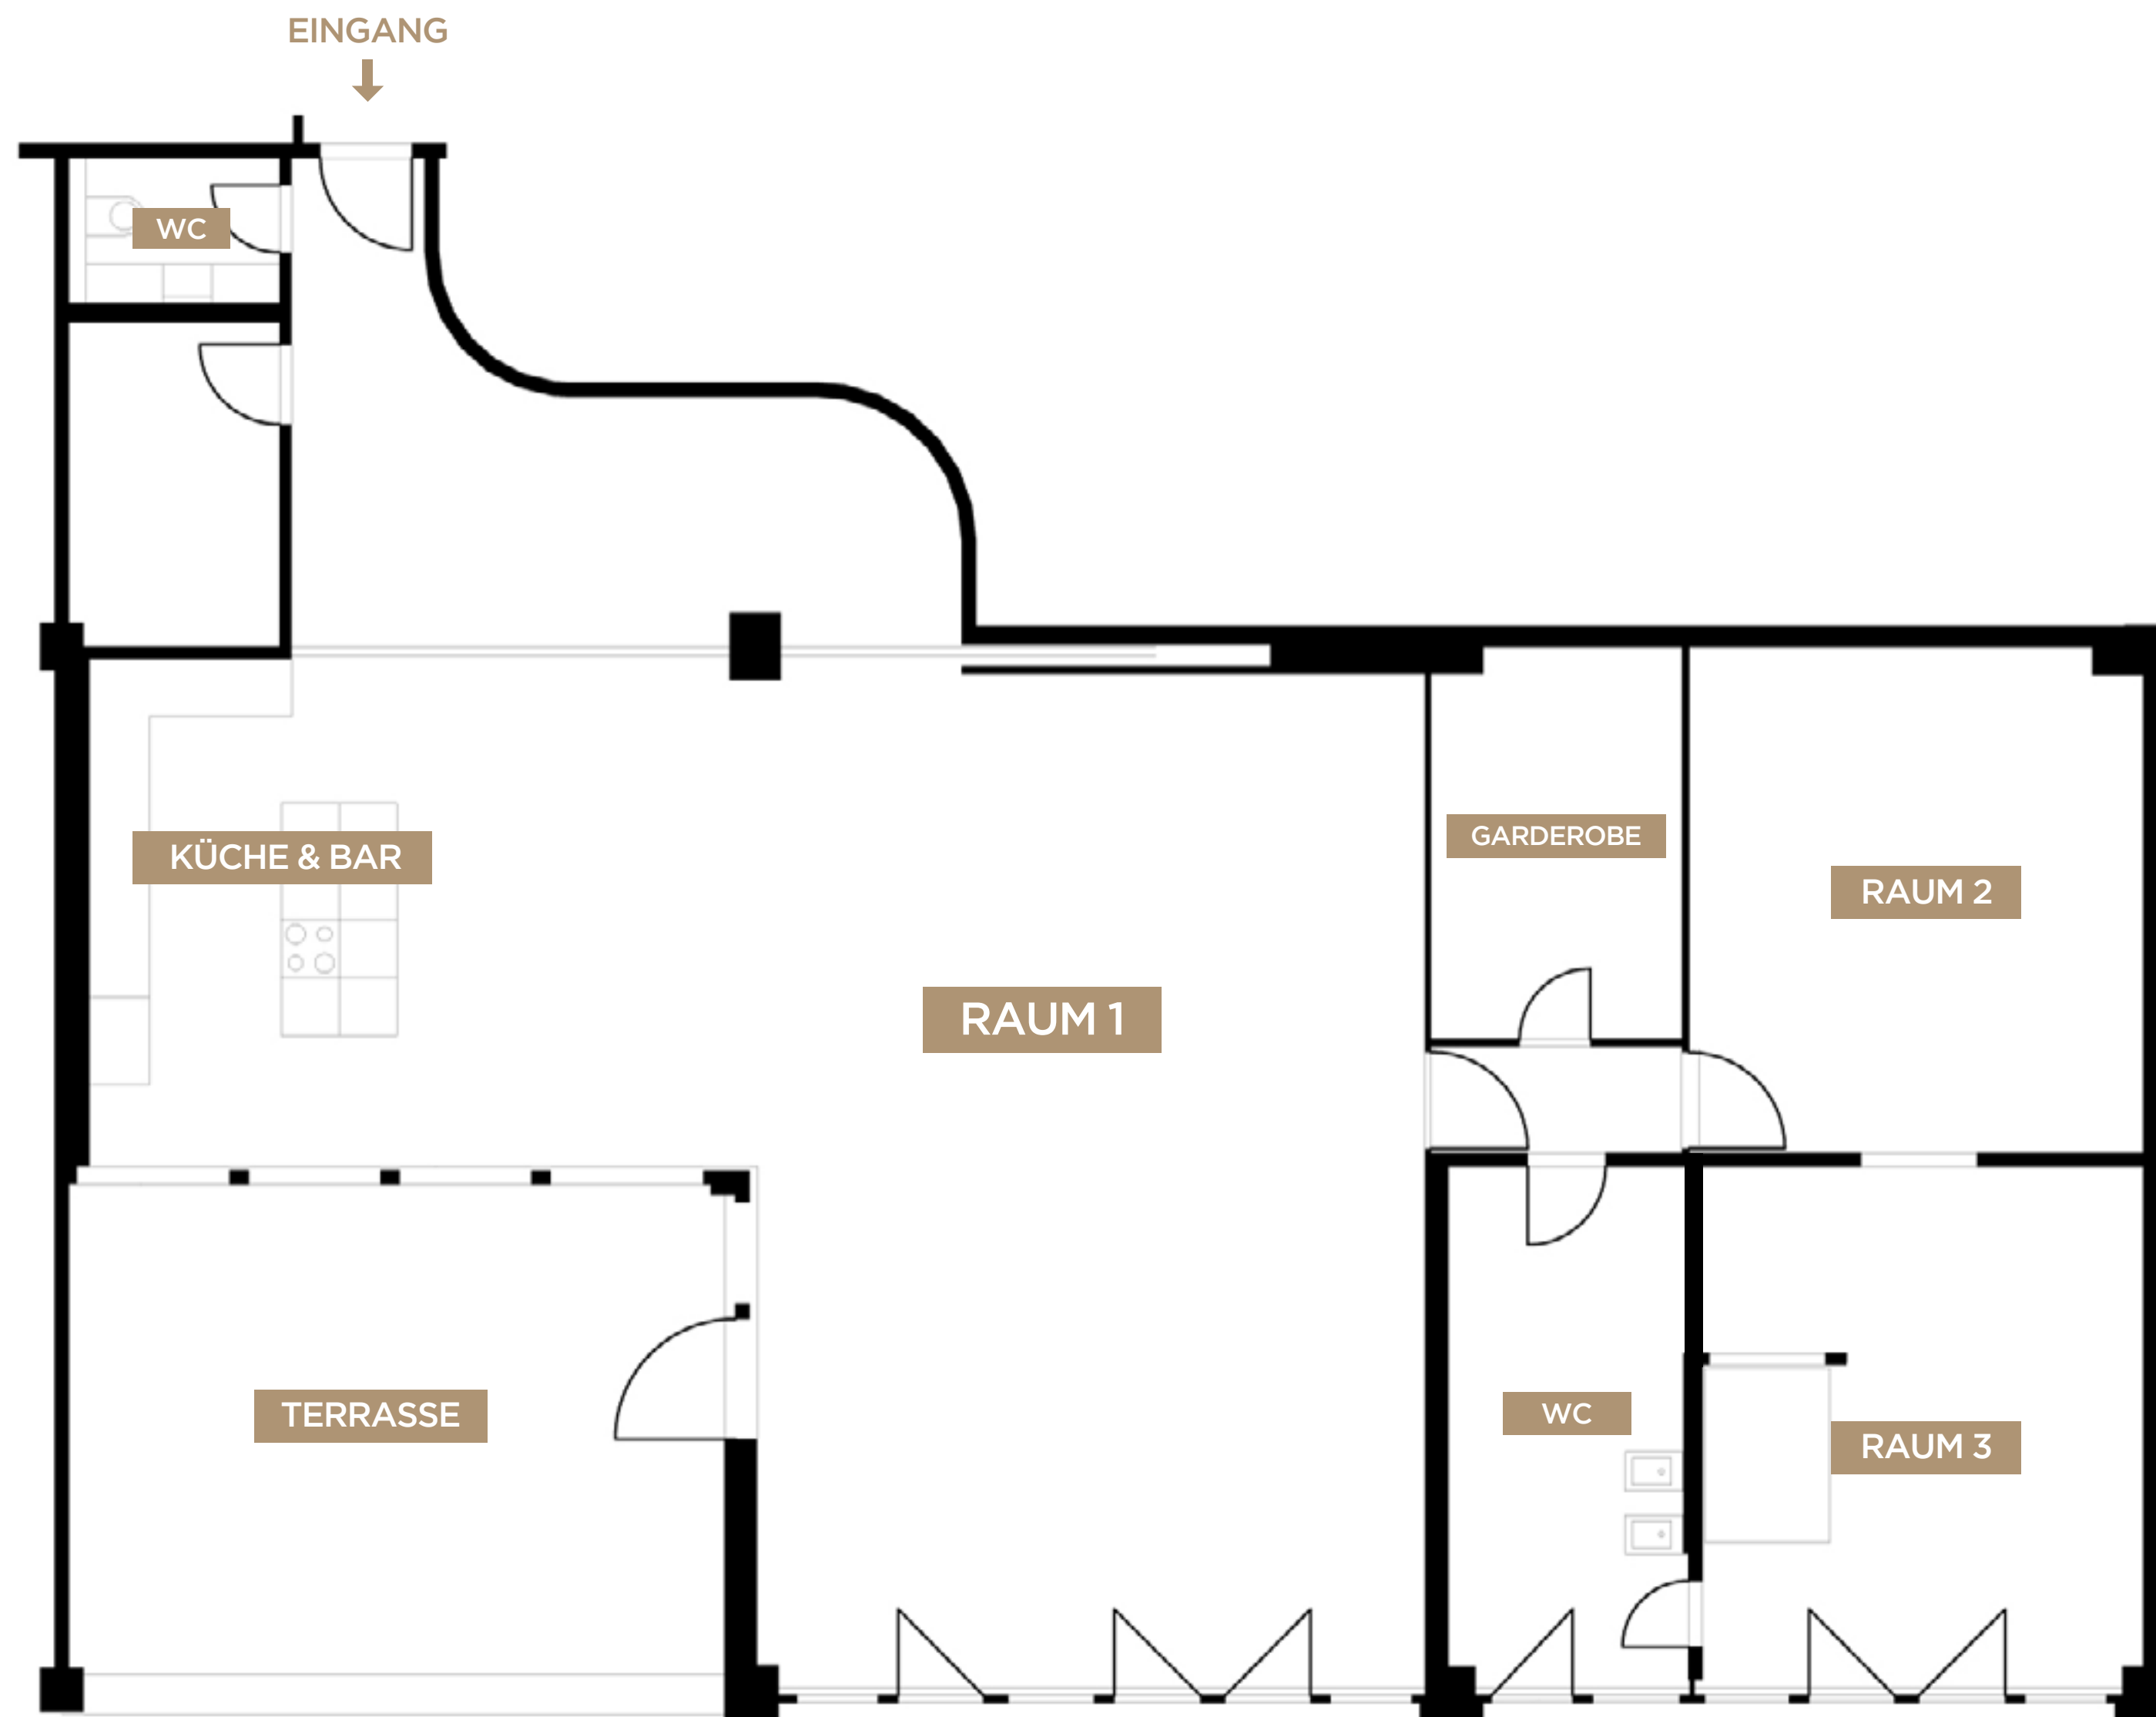

Moscow Mule Cuba Libre
White Russian Cosmopolitan
Ipanema (Virgin)

Auswahl von 3 Longdrink- und 2 Cock-
tailvarianten sind möglich. Getränkepauschale ist gültig für 6 Stunden.

LOFT AM SALZUFER

Salzufer 14, Aufgang i. 4 OG.
10587 Berlin,
Charlottenburg